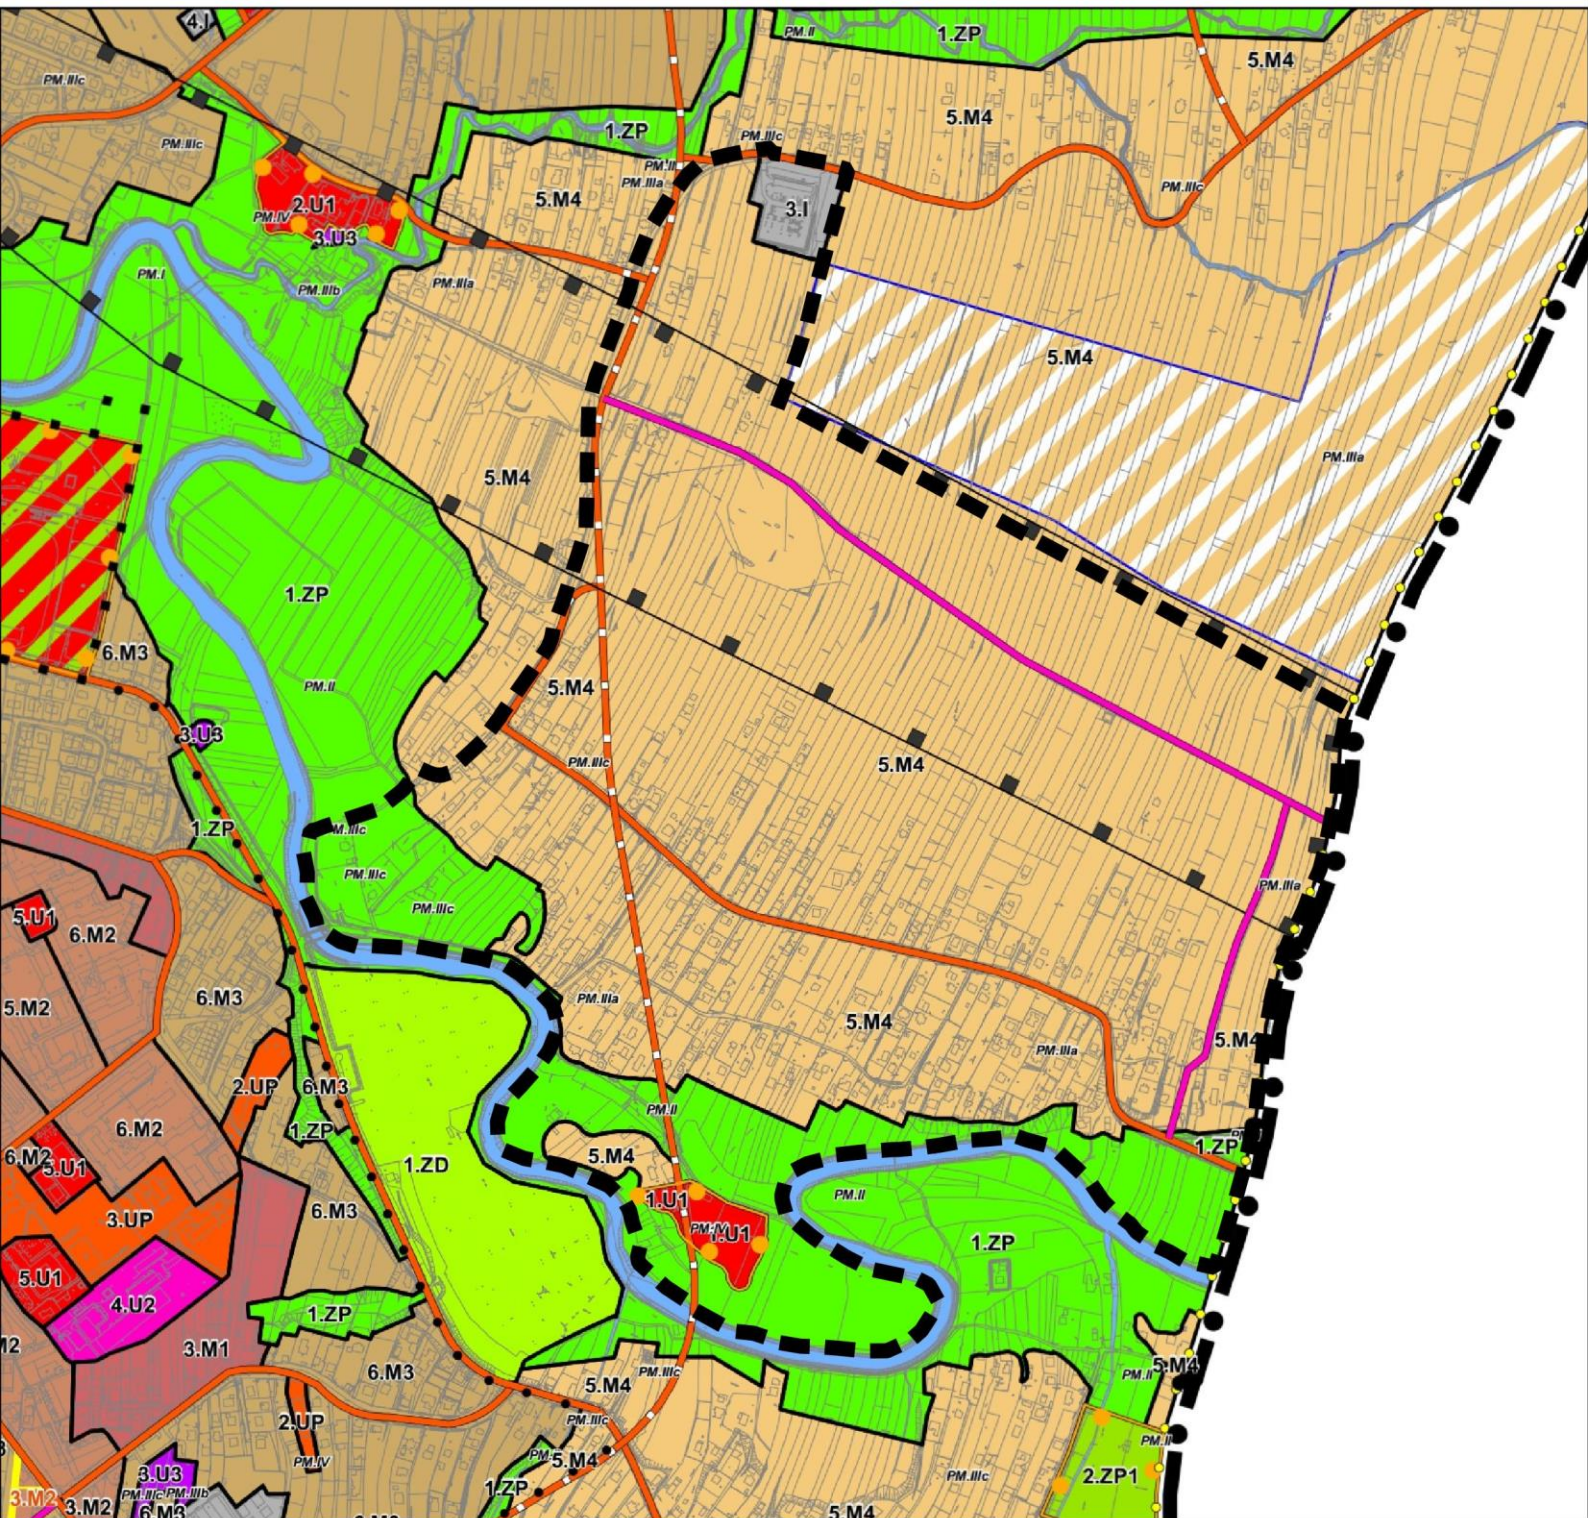

Fragment załącznika graficznego nr 3A pn. Studium Uwarunkowań i Kierunków Zagospodarowania Przestrzennego Miasta Krosna – Kierunki Zagospodarowania Przestrzennego, Kształtowanie Struktury Przestrzennej Miasta, w skali 1:10000

obszar objęty przystąpieniem